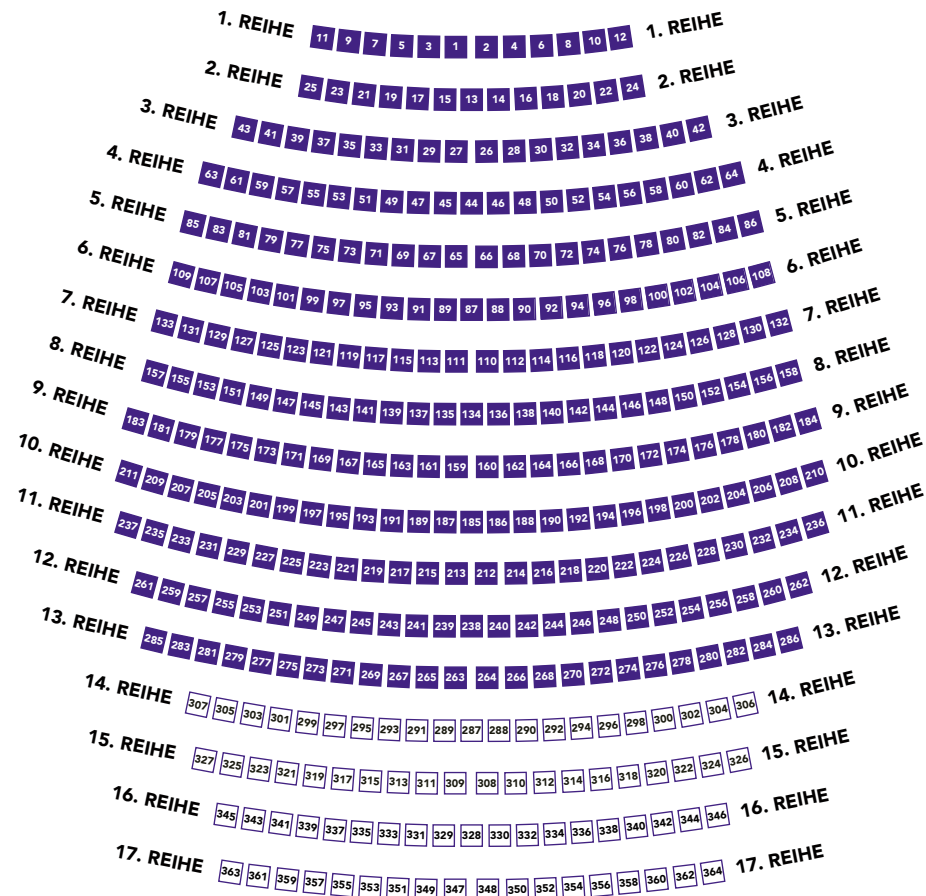

PARTERRE

BÜHNE

- 1. PLATZ ■
- 2. PLATZ □
- 3. PLATZ ■
- 4. PLATZ □

EINTRITTSPREISE

PREISKLASSEN IN CHF	A+	A	B	C	KINDERTHEATER
KATEGORIEN					
1. Platz	75.–	60.–	50.–	40.–	20.– auf allen Plätzen
2. Platz	60.–	50.–	40.–	35.–	(Kinder und Erwachsene)
3. Platz	40.–	40.–	30.–	25.–	
4. Platz	25.–	25.–	20.–	20.–	
Stehplatz	10.–	10.–	10.–	10.–	

GALERIEN

BÜHNE

KLAPPSITZE:
452, 453, 474, 475, 675, 676, 729, 730, 749, 750