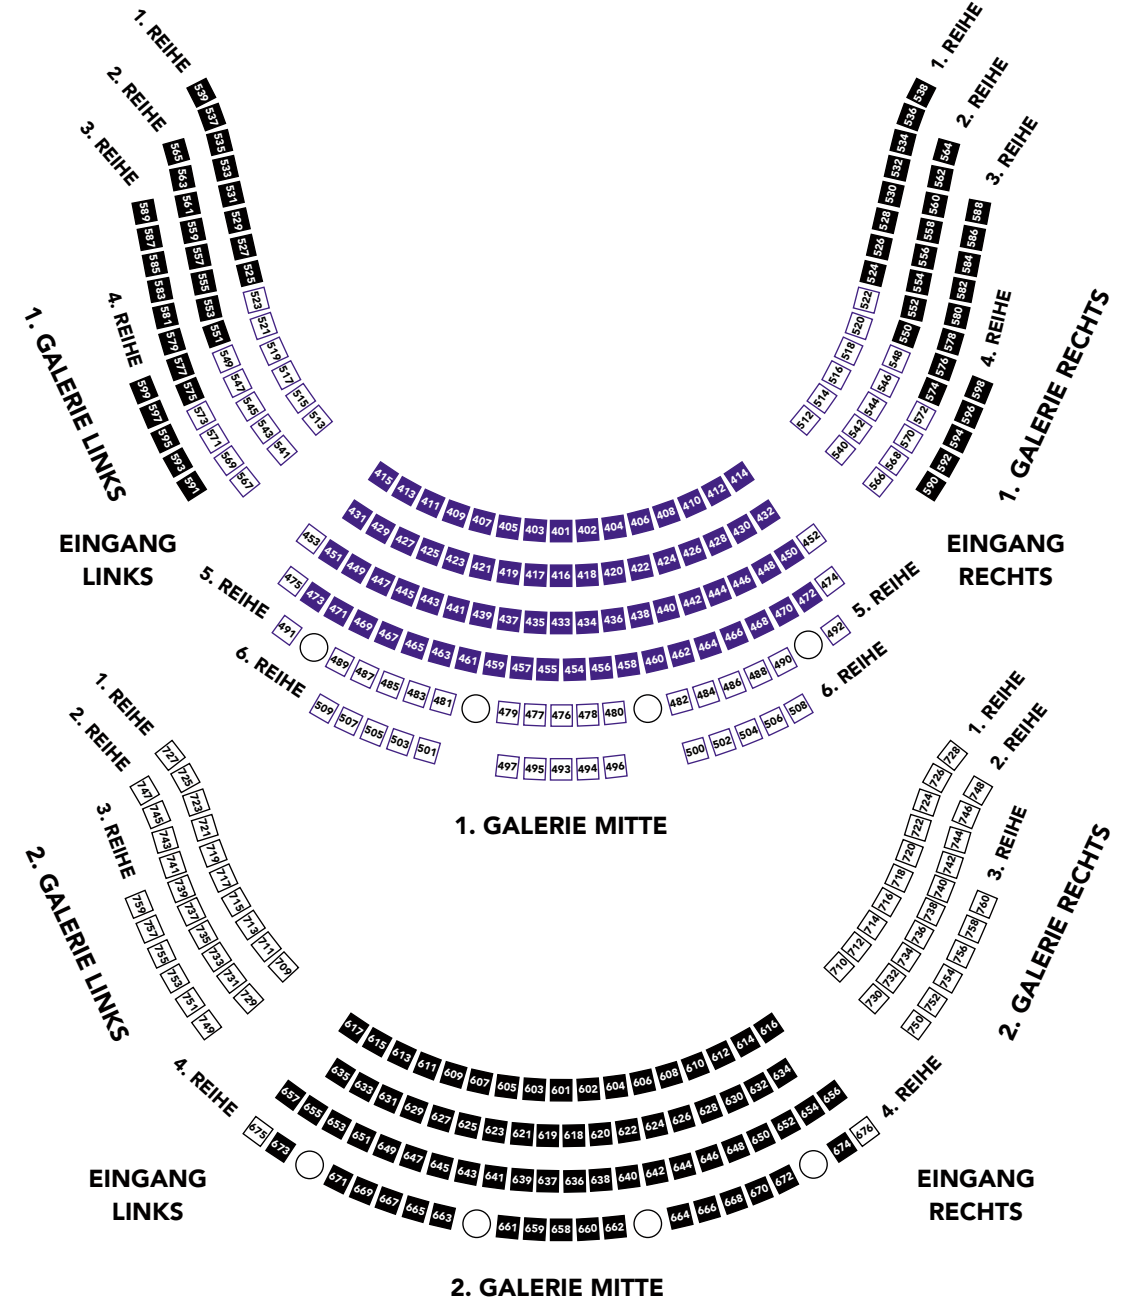

PARTERRE

BÜHNE

- 1. PLATZ ■
- 2. PLATZ □
- 3. PLATZ ■
- 4. PLATZ □

EINTRITTSPREISE

PREISKLASSEN IN CHF	A+	A	B	C	KINDERTHEATER
KATEGORIEN					
1. Platz	75.–	60.–	50.–	40.–	20.– auf allen Plätzen
2. Platz	60.–	50.–	40.–	35.–	(Kinder und Erwachsene)
3. Platz	40.–	40.–	30.–	25.–	
4. Platz	25.–	25.–	20.–	20.–	
Stehplatz	10.–	10.–	10.–	10.–	

GALERIEN

BÜHNE

KLAPPSITZE:
452, 453, 474, 475, 675, 676, 729, 730, 749, 750