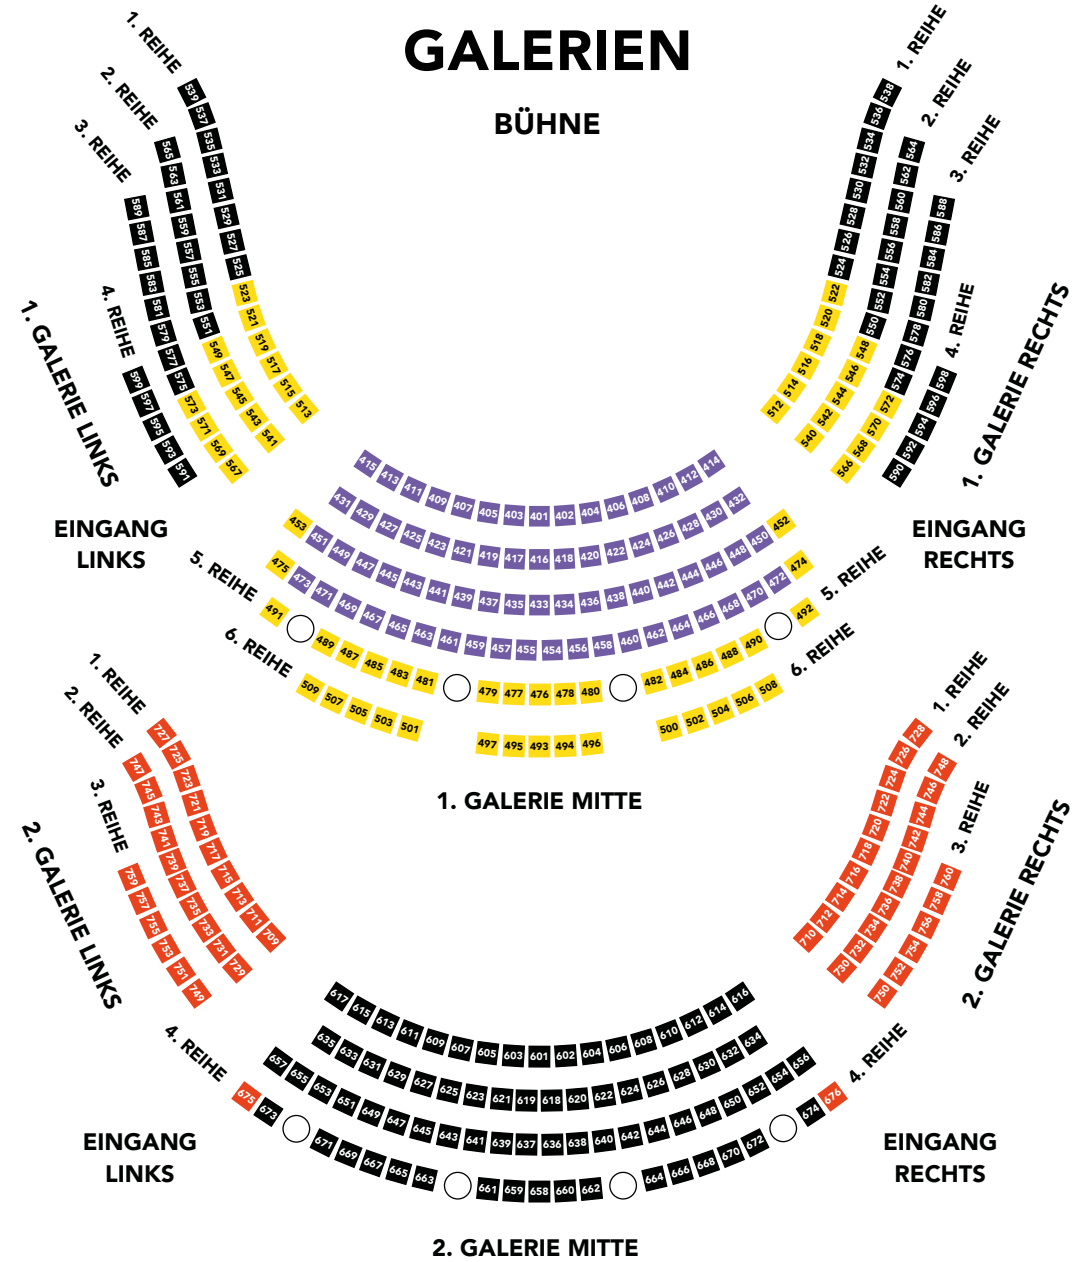

# PARTERRE

## BÜHNE

PREISKLASSEN IN CHF		A+	A	B	C	KINDERTHEATER
<b>KATEGORIEN</b>	1. Platz	75.–	60.–	50.–	40.–	20.– auf allen Plätzen
	2. Platz	60.–	50.–	40.–	35.–	(Kinder und Erwachsene)
	3. Platz	40.–	40.–	30.–	25.–	
	4. Platz	25.–	25.–	20.–	20.–	
	Stehplatz	10.–	10.–	10.–	10.–	

# GALERIEN

## BÜHNE

**KLAPPSITZE:**  
452, 453, 474, 475, 675, 676, 729, 730, 749, 750