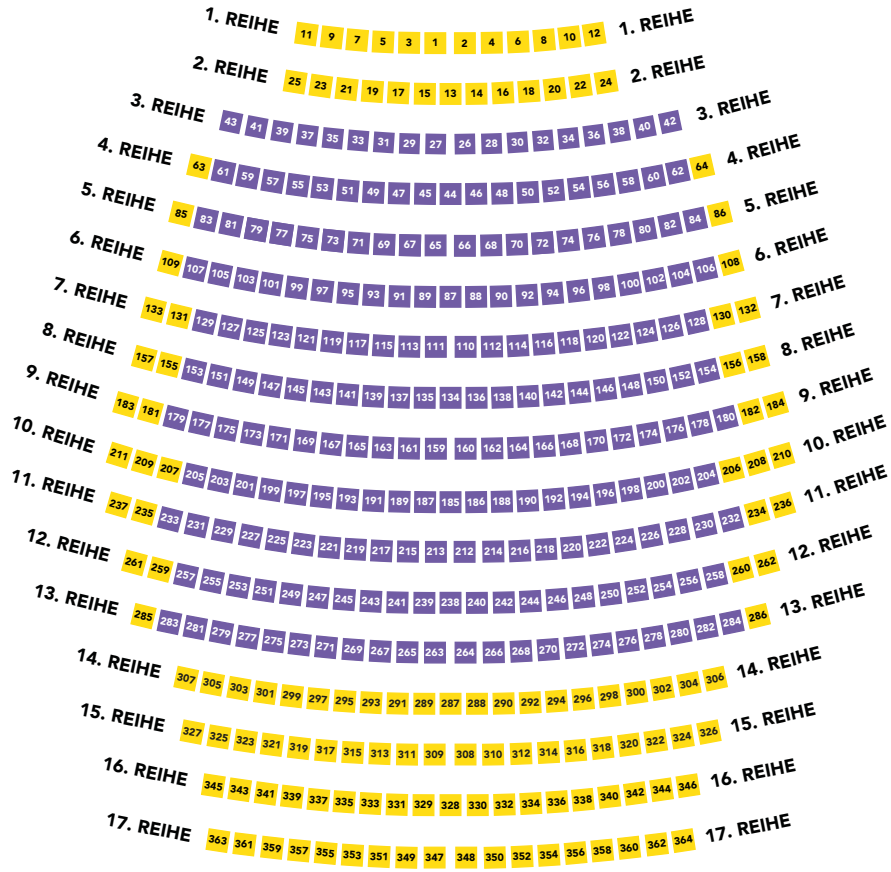

## BÜHNE

PREISKLASSEN IN CHF		A+	A	B	C	KINDERTHEATER
<b>KATEGORIEN</b>	1. Platz	75.–	60.–	50.–	40.–	20.– auf allen Plätzen
	2. Platz	60.–	50.–	40.–	35.–	(Kinder und Erwachsene)
	3. Platz	40.–	40.–	30.–	25.–	
	4. Platz	25.–	25.–	20.–	20.–	
	Stehplatz	10.–	10.–	10.–	10.–	

## BÜHNE

**KLAPPSITZE:**  
452, 453, 474, 475, 675, 676, 729, 730, 749, 750