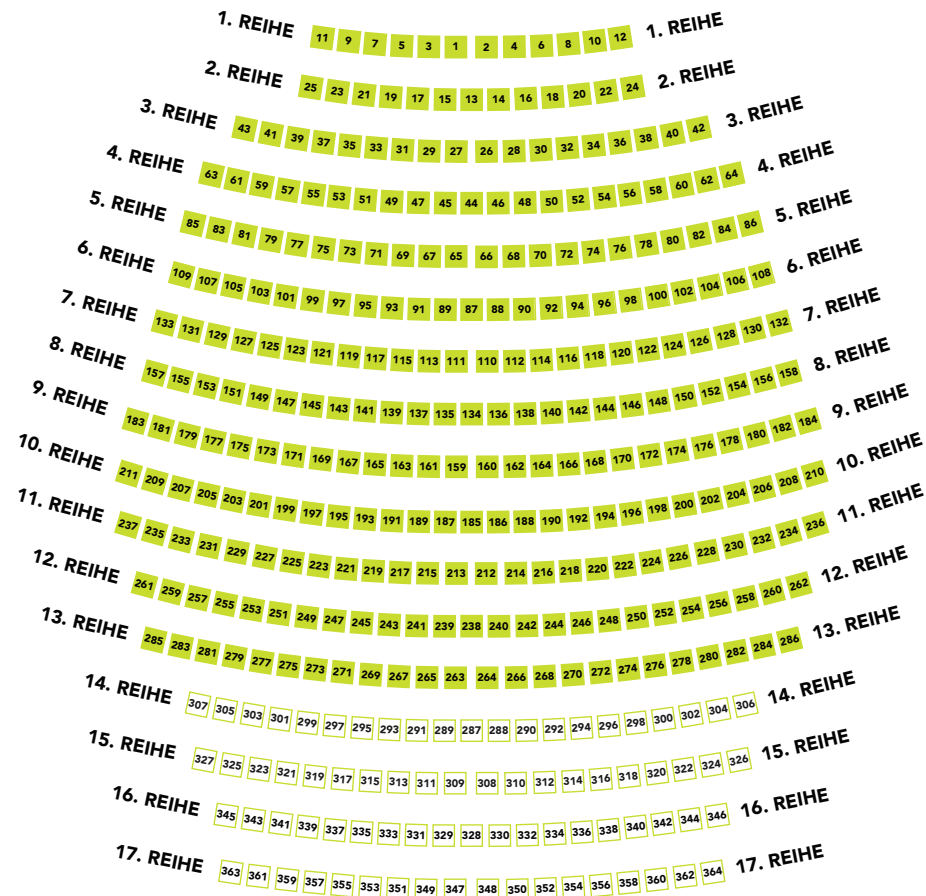

PARTERRE

BÜHNE

- 1. PLATZ ■
- 2. PLATZ □
- 3. PLATZ ■
- 4. PLATZ □

EINTRITTSPREISE

PREISKLASSEN IN CHF	A+	A	B	C	KINDERTHEATER
KATEGORIEN	75.–	60.–	50.–	40.–	20.– auf allen Plätzen
1. Platz	75.–	60.–	50.–	40.–	(Kinder und Erwachsene)
2. Platz	60.–	50.–	40.–	35.–	
3. Platz	40.–	40.–	30.–	25.–	
4. Platz	25.–	25.–	20.–	20.–	
Stehplatz	10.–	10.–	10.–	10.–	

GALERIEN

BÜHNE