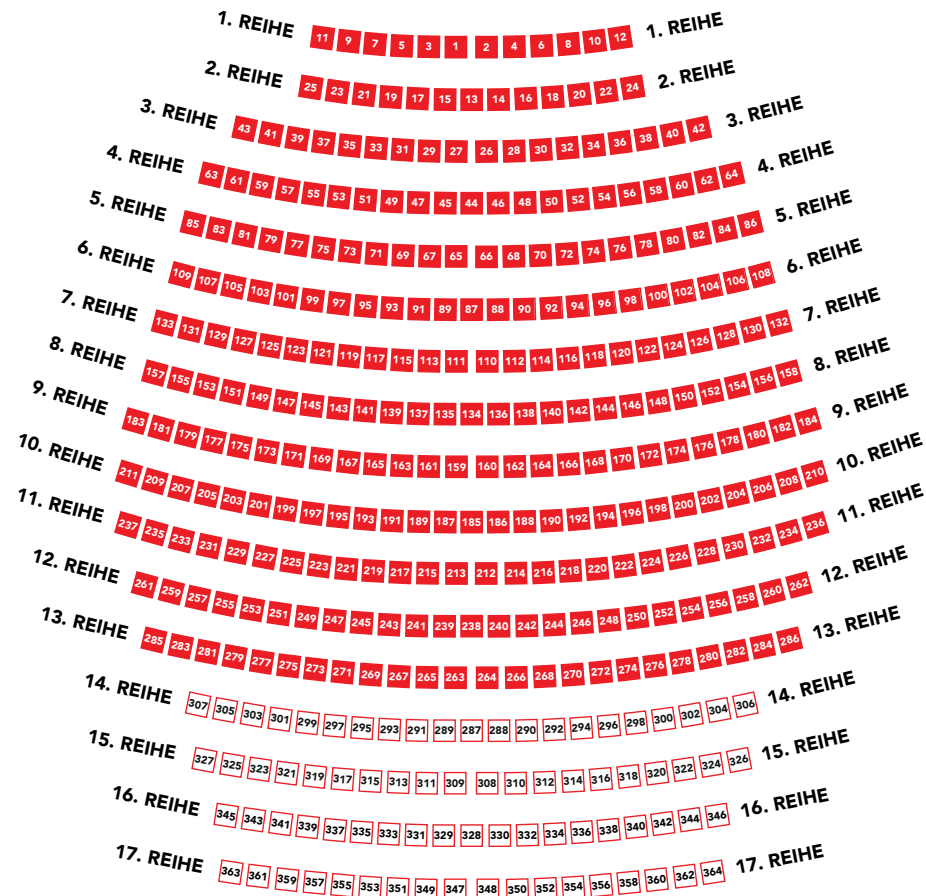

PARTERRE

BÜHNE

- 1. PLATZ ■
- 2. PLATZ □
- 3. PLATZ ■
- 4. PLATZ □

EINTRITTSPREISE

PREISKLASSEN IN CHF	A+	A	B	C	KINDERTHEATER
KATEGORIEN					
1. Platz	75.–	60.–	50.–	40.–	20.– auf allen Plätzen
2. Platz	60.–	50.–	40.–	35.–	(Kinder und Erwachsene)
3. Platz	40.–	40.–	30.–	25.–	
4. Platz	25.–	25.–	20.–	20.–	
Stehplatz	10.–	10.–	10.–	10.–	

GALERIEN

BÜHNE

KLAPPSITZE:
452, 453, 474, 475, 675, 676, 729, 730, 749, 750