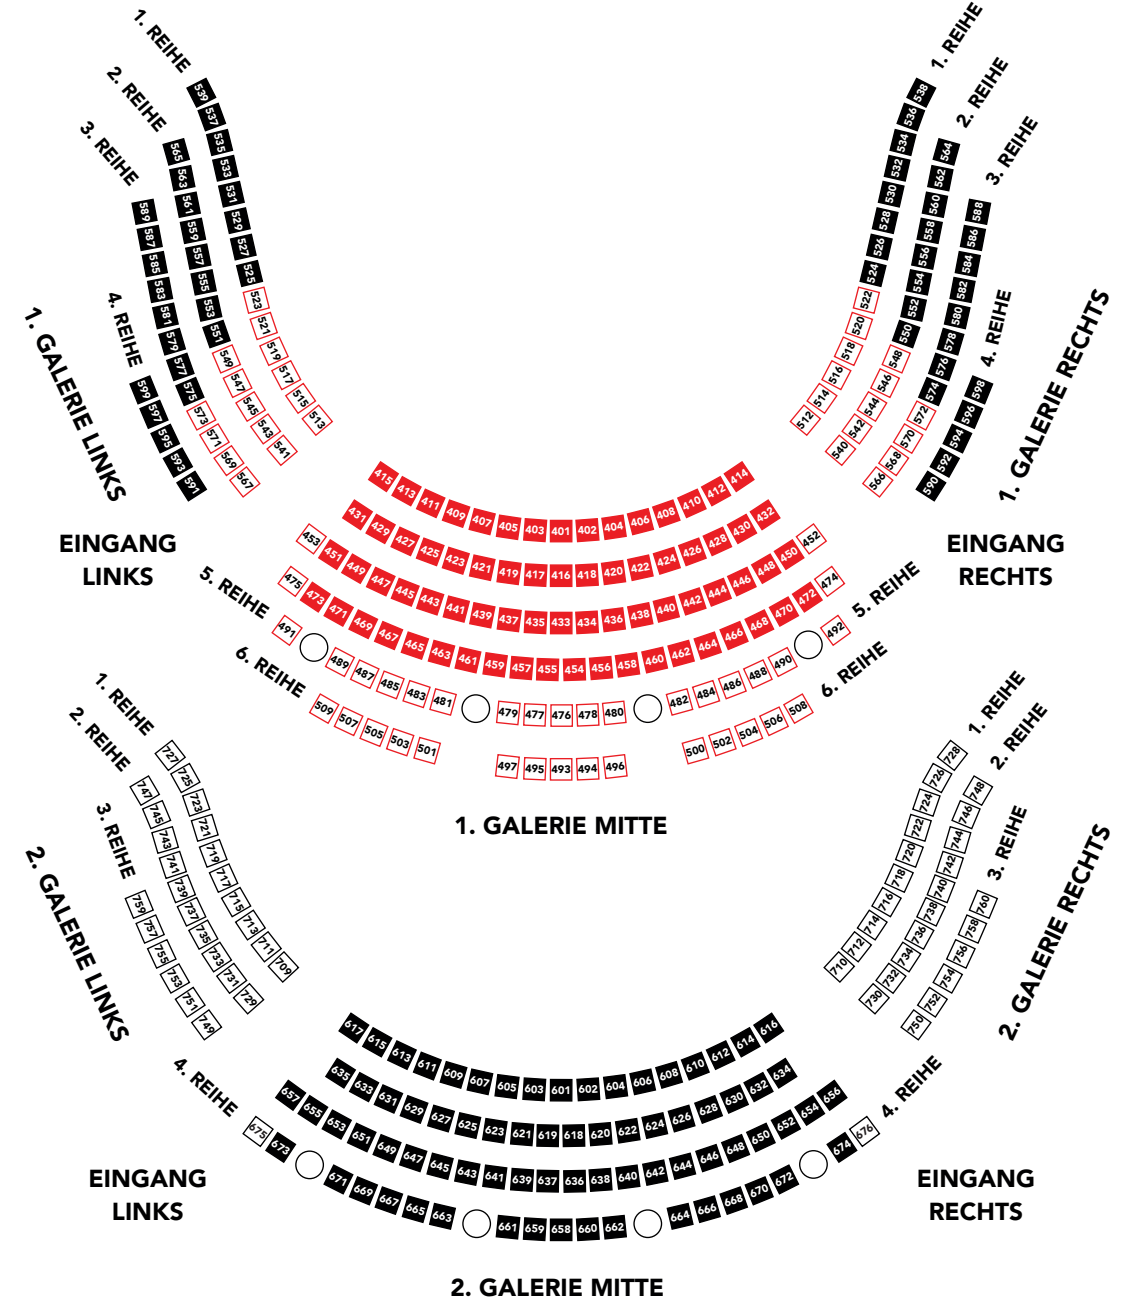

PARTERRE

BÜHNE

- 1. PLATZ ■
- 2. PLATZ □
- 3. PLATZ ■
- 4. PLATZ □

EINTRITTSPREISE

PREISKLASSEN IN CHF	A+	A	B	C	KINDERTHEATER
KATEGORIEN					
1. Platz	75.–	60.–	50.–	40.–	20.– auf allen Plätzen
2. Platz	60.–	50.–	40.–	35.–	(Kinder und Erwachsene)
3. Platz	40.–	40.–	30.–	25.–	
4. Platz	25.–	25.–	20.–	20.–	
Stehplatz	10.–	10.–	10.–	10.–	

GALERIEN

BÜHNE

KLAPPSITZE:
452, 453, 474, 475, 675, 676, 729, 730, 749, 750